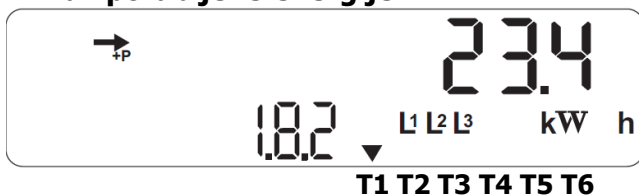

Prikaz porabljene energije v T2 – MT:

1.8.2 – Prikaz porabljene energije v T2 (MT)
(MT - manjša tarifa)

Puščica prikazuje, da je trenutno aktivna tarifa T1