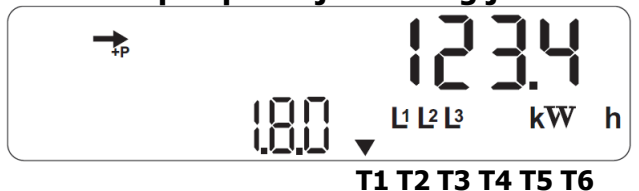

### Prikaz porabljene energije v T1 – VT:

1.8.1 – Prikaz porabljene energije v T1 (VT)  
(VT – večja tarifa)

Puščica prikazuje, da je trenutno aktivna tarifa T1

### Prikaz porabljene energije v T2 – MT:

1.8.2 – Prikaz porabljene energije v T2 (MT)  
(MT - manjša tarifa)

Puščica prikazuje, da je trenutno aktivna tarifa T1

### Prikaz skupno porabljene energije:

1.8.0 – Prikaz skupne porabljene energije

Puščica prikazuje, da je trenutno aktivna tarifa T1