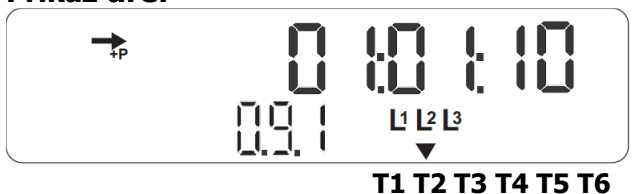

### Prikaz porabljene energije v T2 – MT:

1.8.2 – Prikaz porabljene energije v T2 (MT)  
(MT - manjša tarifa)

Puščica prikazuje, da je trenutno aktivna tarifa T1

### Prikaz skupno porabljene energije:

1.8.0 – Prikaz skupne porabljene energije

Puščica prikazuje, da je trenutno aktivna tarifa T1

### Prikaz ure:

0.9.1 prikaz ure v števcu. Primer: 01:01:10.

Puščica prikazuje, da je trenutno aktivna tarifa T2