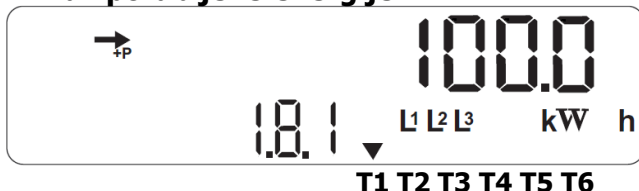

### Prikaz porabljene energije v T1 – VT:

1.8.1 – Prikaz porabljene energije v T1 (VT)  
(VT – večja tarifa)

Puščica prikazuje, da je trenutno aktivna tarifa T1